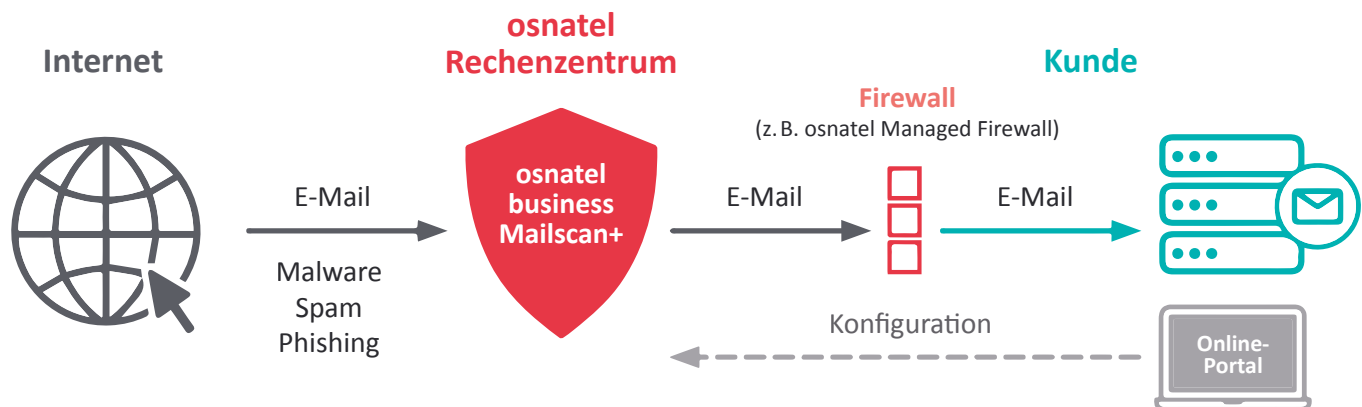

Preisliste business Mailscan+

osnatel

für Geschäftskunden

Paket (je Domain)	einmalig	monatlich
bis 25 E-Mail-Adressen	99,00 €	29,00 €
bis 50 E-Mail-Adressen	99,00 €	39,00 €
bis 100 E-Mail-Adressen	99,00 €	69,00 €
bis 250 E-Mail-Adressen	99,00 €	119,00 €
bis 500 E-Mail-Adressen	99,00 €	189,00 €
bis 1.000 E-Mail-Adressen	99,00 €	349,00 €
ab 1.000 E-Mail-Adressen	auf Anfrage	auf Anfrage

Hinweis:

Berechnung der Anzahl (E-Mail-Adressen) anhand Namen × E-Mail-Domains [z.B. peter.mueller@meinefirma.de, astrid.wilken@meinefirma.de, peter.mueller@meinefirma.com → 3 E-Mail-Adressen]

Konfiguration:

Weitere Preise erhalten Sie unter www.osnatel.de
Alle Preise zzgl. gültiger MwSt. Druckfehler und Irrtümer vorbehalten.
Gültig ab 01. März 2019