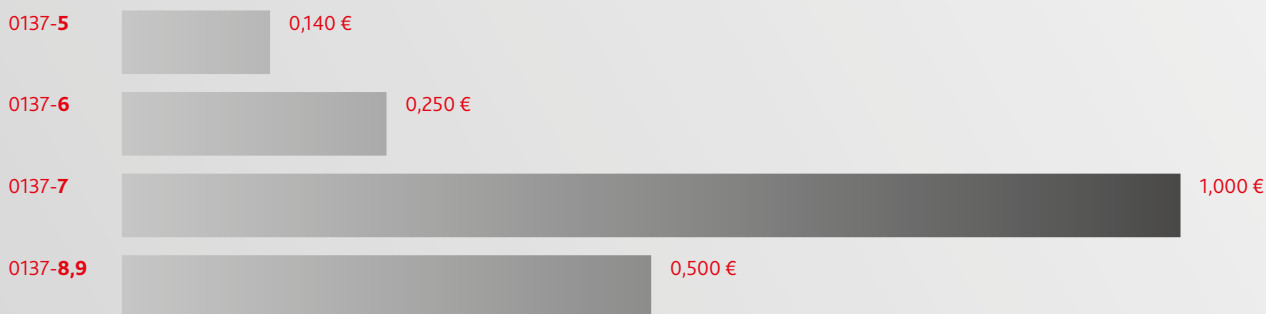

Grund-, Einrichtungs- und Änderungspreise		
	Grundpreis/Monat	Einrichtungspreis
Basis-Paket Das Basispaket umfasst die Weiterleitung der Anrufe auf eine vereinbarte Zielrufnummer.	4,90 €	14,90 €
EWE Online Manager Komfort Zur Steuerung der Routing-Optionen und des Abrufs von Statistiken erhalten Sie zu Ihrem EWE 0800 Service-Dienst die Web-Schnittstelle EWE Online Manager Komfort.	kostenlos	kostenlos

Anbietervergütung/Verbindung			
Ursprung der Verbindung → Ziel der Verbindung ↓	EWE-Festnetz	Übrige dt. Festnetze	D1, D2, E-Plus, O₂
0137-5			
EWE-Festnetz	0,069 €	0,065 €	0,065 €
Übrige dt. Festnetze, EWE Voicebox	0,039 €	0,039 €	0,039 €
Voting-Dienst	0,069 €	0,065 €	0,065 €
0137-6			
EWE-Festnetz	0,139 €	0,129 €	0,129 €
Übrige dt. Festnetze, EWE Voicebox	0,119 €	0,109 €	0,109 €
Voting-Dienst	0,139 €	0,129 €	0,129 €
0137-7			
EWE-Festnetz	0,690 €	0,690 €	0,690 €
Übrige dt. Festnetze, EWE Voicebox	0,650 €	0,650 €	0,650 €
Voting-Dienst	0,690 €	0,690 €	0,690 €
0137-8 und 0137-9			
EWE-Festnetz	0,329 €	0,329 €	0,329 €
Übrige dt. Festnetze, EWE Voicebox	0,309 €	0,290 €	0,290 €
Voting-Dienst	0,329 €	0,329 €	0,329 €

Kosten / Anruf aus dem dt. Festnetz Mobilfunkpreise abweichend

Information

- Zur Steuerung der Routing-Optionen und des Abrufs von Statistiken erhalten Sie zu Ihrem EWE 0137vote-Dienst den EWE Online Manager Komfort kostenlos.
- Die Weiterleitung von Verbindungen auf Mobilfunk-Ziele kann nicht vorgenommen werden.
- Die Erreichbarkeit aus dem Ausland ist grundsätzlich nicht möglich.
- Da die 0137-Gasse für Gespräche mit kurzer Verbindungsdauer bestimmt ist, wird bei einer Überschreitung der Verbindungsdauer von 18 Sek. die Ausschüttung um 0,019 €/Minute gemindert. Bei Überschreitung einer Verbindungsdauer von 300 Sek. werden die Verbindungen getrennt.

Druckfehler und Irrtümer vorbehalten.
Alle Preise zzgl. USt.

Stand: 01.12.2014